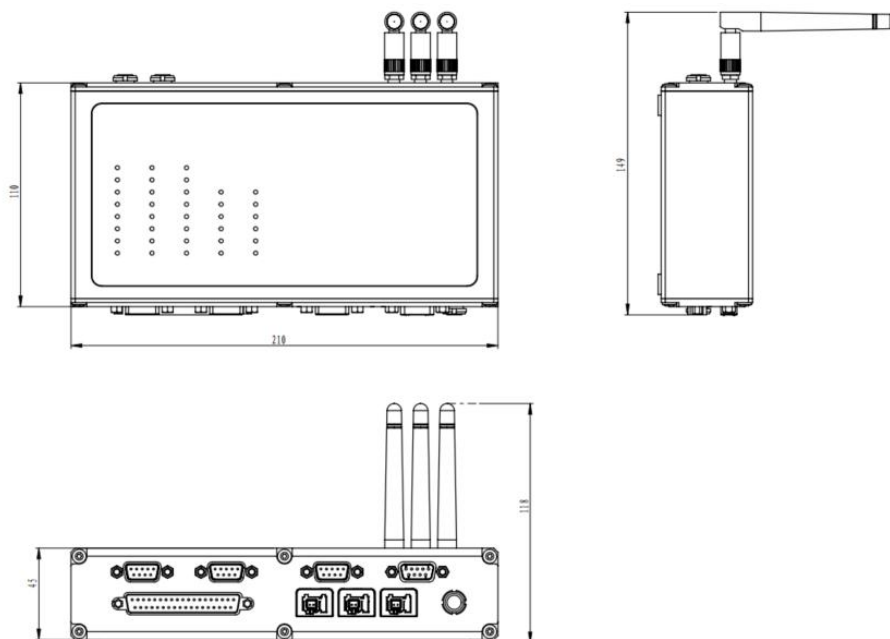

件

、 ×

于 , 于二

	× × × × × (×)
	以
	件 , 不丢
	、 , ,
	,
	, 件 ,
	: : : ; 低 , (不)
	: :

主

2.4G 5G 5.8G双频胶棒天线 wifi蓝牙天线Zigbee外置小蜂帽天线SMA

以

以